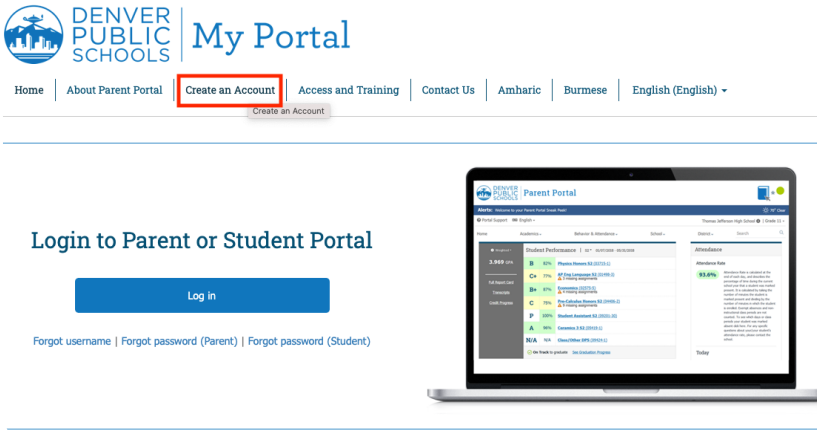

هاميلتون كيف ل إنشاء حساب المدخل الأصل

ستحتاج إلى

- على الأقل رقم الغداء/رقم معرف الطالب
- لكي تُدرج كولي لهذا الطالب
- DPS أن يكون الطالب ملتحقاً بإحدى مدارس
- الوصول إلى بريد إلكتروني نشط

انتقل إلى

<https://myportal.dpsk12.org>

وانقر فوق "إنشاء حساب" في الجزء العلوي من الصفحة.

تسجيل الاشتراك

املاً النموذج أدناه واتبع الإرشادات التي تظهر على الشاشات التالية

تفحص بريدك الإلكتروني

بعد الشاشة الأخيرة، تحقق من بريدك الإلكتروني الآن وانقر على الرابط لإنهاء إعداد حسابك